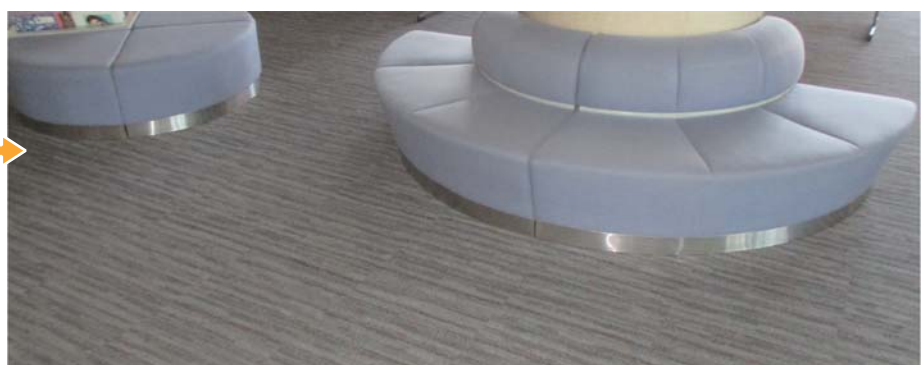

最適なシステムをご提案します

デザイン

より快適なインテリア空間を創り出すために、今までの床材では考えられなかった個性的なデザインを提案します。

お部屋ごとの
用途・機能にあった
タイル柄をご提案します

待合室・オフィス向けには汚れの目立ちにくい柄をご提案しております。

幅広い抗菌性能を持ち細菌・カビ類に有効です。車輪のめり込みも少なく、移動ベッドや車イスも楽に移動できます。また、制菌加工が施されたものを使用すれば、各種医療環境を清潔に保つことも可能です。

ビフォーアフター

メイン通路入口

待合室